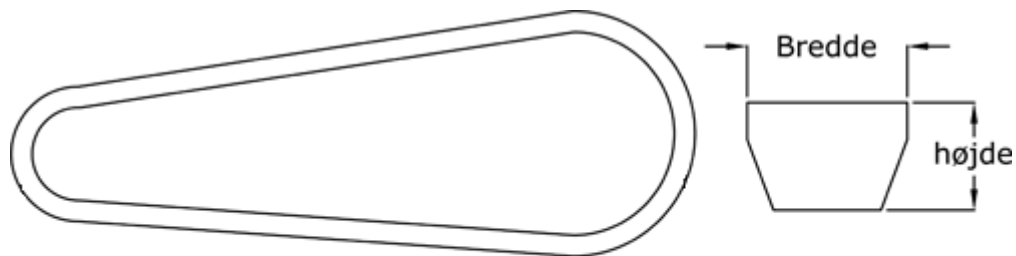

Varenummer: 601900410066
Beskrivelse: Gates Hi-Power kilerem C 66

Mål

Bredde	= 22
Højde	= 12
Indvendig længde	= 1700
Middellængde	= 1758